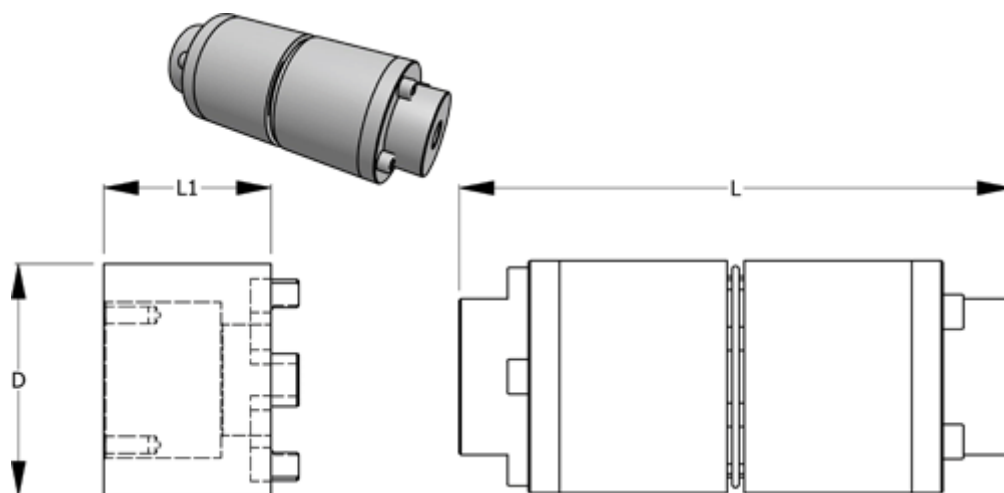

Varenummer: 3301148112  
Beskrivelse: Normex Mellemstykke 112 for type H str. 148  
længde 50 mm

## Mål

D = 148  
L = 260  
L1 = 50